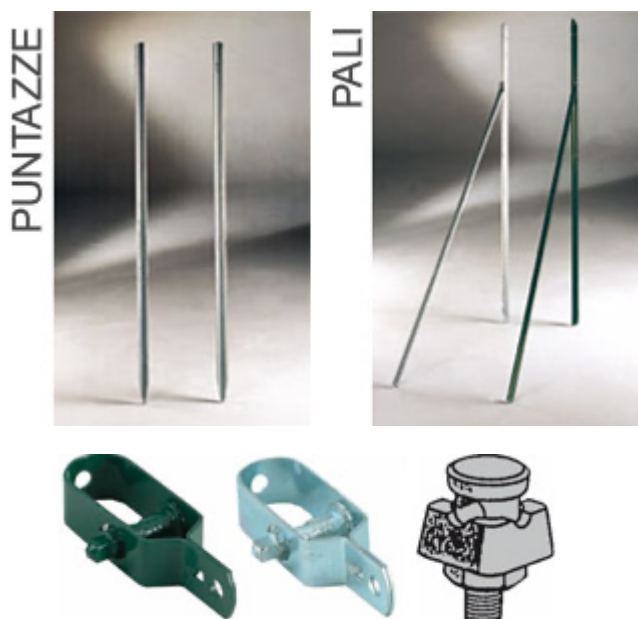

Pali & Puntazze

PALI h. cm.	Plastificati	Zincati
100	☒	☒
125	☒	☒
150	☒	☒
175	☒	☒
200	☒	☒
225	☒	☒
250	☒	☒
300	☒	☒
Altre mis.	★	★

SAETTE h. cm.	Plastificate	Zincate
120	☒	☒
150	☒	☒
200	☒	☒

PUNTAZZE h. cm.	Zincate
150	☒
200	☒